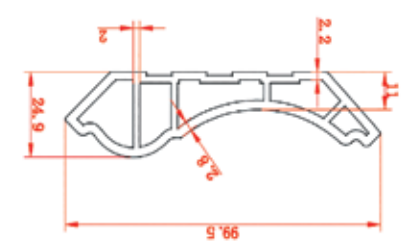

QUY CÁCH TẤM PVC VÂN ĐÁ PHAT LOC PLASTIC

Kích thước:	1220 x 2440mm (1,2 m x 2,4m)
Độ dày đa dạng:	3mm, 3.8mm, 5mm
Tỷ trọng:	2.0g~2.2g/cm ³
Màu nền:	Phôi nhựa nguyên chất màu trắng, màu xanh, màu đen
Bề mặt:	Vân đá cẩm thạch, vân đá hoa cương, vân gỗ, vân 3D...

Nẹp viền vân đá PL-6A

Nẹp viền vân đá PL-6M

Nẹp viền vân đá PL-12A

Nẹp viền vân đá PL-15M

Nẹp viền vân đá PL-18M

Nẹp góc PL-50S

Nẹp góc PL-32S

Nẹp góc PL-30x30

Nẹp góc ngoài PL-75W

Nẹp chân tường vân đá PL-100T

Nẹp trần PL - 115x27

Nẹp trần PL-100x25

THI CÔNG TẮM VÂN ĐÁ PVC

Thi công tấm PVC vân đá rất đơn giản và chi phí vật liệu để thi công lại thấp hơn rất nhiều so với đá tự nhiên marble.