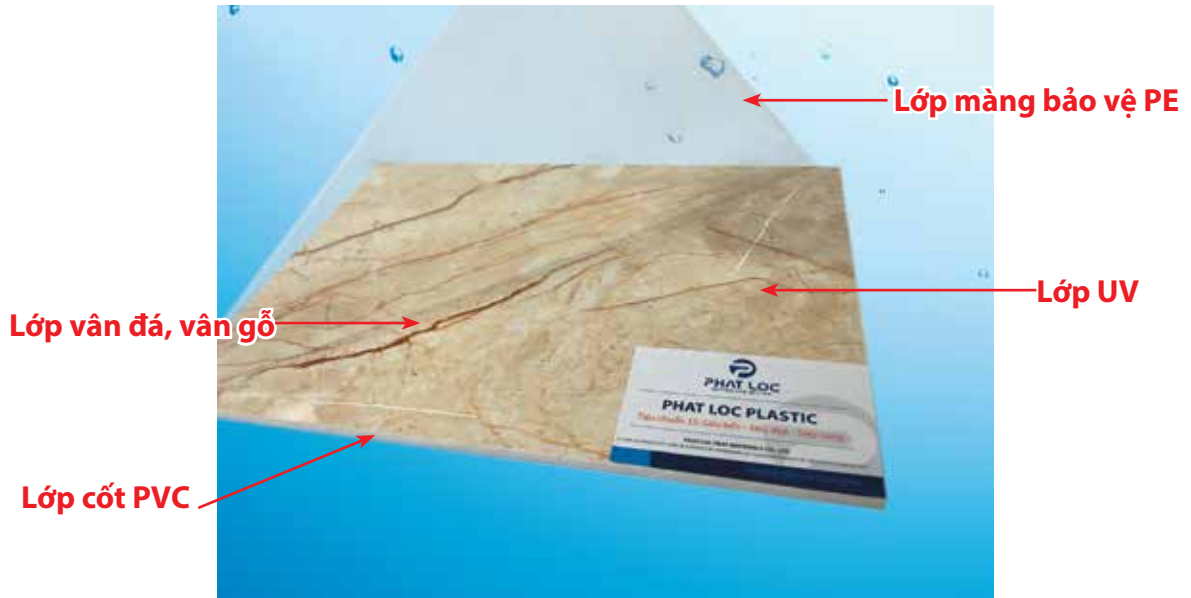

CẤU TẠO SẢN PHẨM

Nguyên liệu: nhựa PVC và phụ gia nhập khẩu từ Hàn Quốc

Cấu tạo sản phẩm: Tấm PVC vân đá cẩm thạch được sử dụng công nghệ 4 lớp hiện đại, tiên tiến nhất:

- » **Lớp Cốt:** được làm từ nhựa PVC, giúp cho sản phẩm không giòn, có thể uốn cong từ đầu này đến đầu kia mà không vỡ tấm hoặc rạn lớp UV trên bề mặt
- » **Lớp vân đá:** Bề mặt vân tự nhiên, mẫu mã đa dạng, phong phú; phù hợp cho cả nội thất và ngoại thất, đảm bảo giữ nguyên màu sắc trong thời gian dài.
- » **Lớp UV:** Tấm PVC vân đá cẩm thạch Phat Loc Plastic được phủ lớp UV trên dây chuyền hiện đại nhất theo công nghệ Shower Coating . Lớp UV này giúp cho sản phẩm có độ chống trầy xước tốt hơn, bóng đẹp và gia tăng độ bền màu hơn hẳn so với các sản phẩm cùng loại.
- » **Lớp màng bảo vệ PE:** Để sản phẩm được bảo vệ tốt nhất trong quá trình vận chuyển và lưu kho.