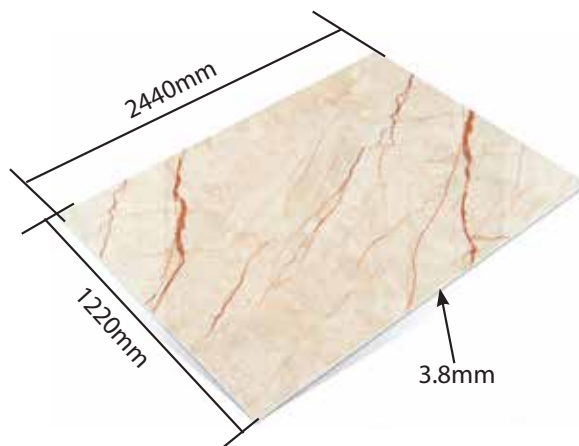

Phòng khách

Phòng ngủ

Phòng ngủ trẻ em

Phòng ăn

Biệt thự

Phòng hội nghị

ẢNH CÔNG TRÌNH THỰC TẾ, TIÊU BIỂU

CÁC MÃ SẢN PHẨM TẤM PVC VÂN ĐÁ PHAT LOC PLASTIC

QUY CÁCH TẤM PVC VÂN ĐÁ PHAT LOC PLASTIC

Kích thước:	1220 x 2440mm (1,2 m x 2,4m)
Độ dày đa dạng:	3mm, 3.8mm, 5mm
Tỷ trọng:	2.0g~2.2g/cm ³
Màu nền:	Phôi nhựa nguyên chất màu trắng, màu xanh, màu đen
Bề mặt:	Vân đá cẩm thạch, vân đá hoa cương, vân gỗ, vân 3D...